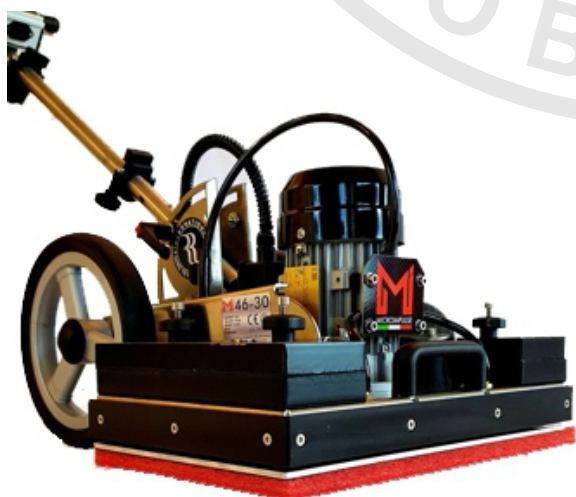

PREMIUM RED PAD

DESCRIZIONE

I **PREMIUM PAD ROSSI** sono progettati per operazioni di spray cleaning e manutenzione ordinaria delle pavimentazioni protette e delicate.

Utilizzando questi pad con acqua e detergente si esercita una buona azione pulente, se utilizzati a secco generano una leggera azione abrasiva salvaguardando in ogni caso le pavimentazioni.

La struttura a trama aperta di questi pad, ne previene l'intasamento e l'accumulo di materiale rendendoli facili da lavare dopo l'utilizzo.

La distribuzione uniforme degli abrasivi minerali su tutta la superficie dei pad, garantisce prestazioni sorprendenti e una lunga durata del prodotto.

IL premium pad rosso può essere utilizzato su qualsiasi tipo di pavimento sia a secco che ad umido per la manutenzione ordinaria.

Non idonei a pulizie di fondo o gravose.

SPECIFICHE TECNICHE

Applicazione :	Lavaggio / Spray Cleaning
Misure :	Cm 46 x Cm 30 x H cm 2
Numero fori acqua :	2
Qualità fibra :	1° Scelta Premium
Livello di abrasività:	Basso
Capacità pulente :	Buona
Tipo di sporco :	Medio
Resistenza ai detergenti :	Buona
Resistenza acida :	Sufficiente
Resistenza alcalina :	Buona
Resistenza Solventi :	Scarsa
Utilizzo a secco :	Si
Resa pratica :	Da 300 a 500 Mq.
Costo medio Mq.:	€0,027
Quantità per confezione:	PZ. 5
Dimensione Imballo:	H:Cm14 x L: Cm 47x P Cm 31